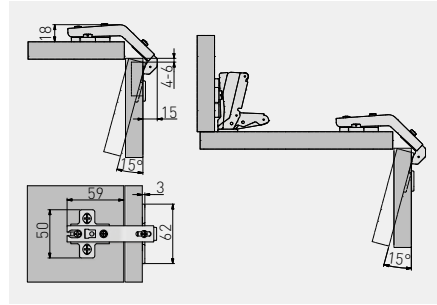

Zawias 135° KT
 Complementary hinge 135° KT
 Петля для складных дверей 135° KT

ZP-KT135H2-BE	H=2	—	—	nikiel nickel	stal, ZnAl steel, ZnAl
ZP-KT135H2-ZE		—	x 2		